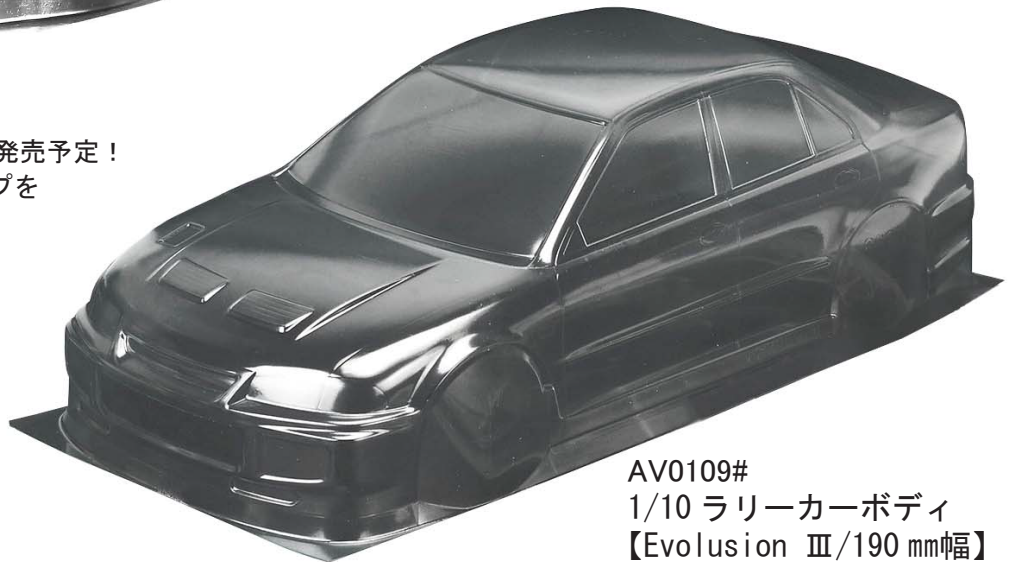

## VIPER

**NEW** 1/10 ラリーカーボディ (190 mm幅)

AV0108#  
1/10 ラリーカーボディ  
【205 GT-4 /190 mm幅】

人気の RC ラリーカテゴリーに最適な  
往年の名車風シルエットのボディを今秋発売予定！  
190 mm幅ツーリングカーサイズで2タイプを  
ラインナップ。

マスキング、ライトデカール、ポリカ製  
リアウィング付

AV0109#  
1/10 ラリーカーボディ  
【Evolution III/190 mm幅】